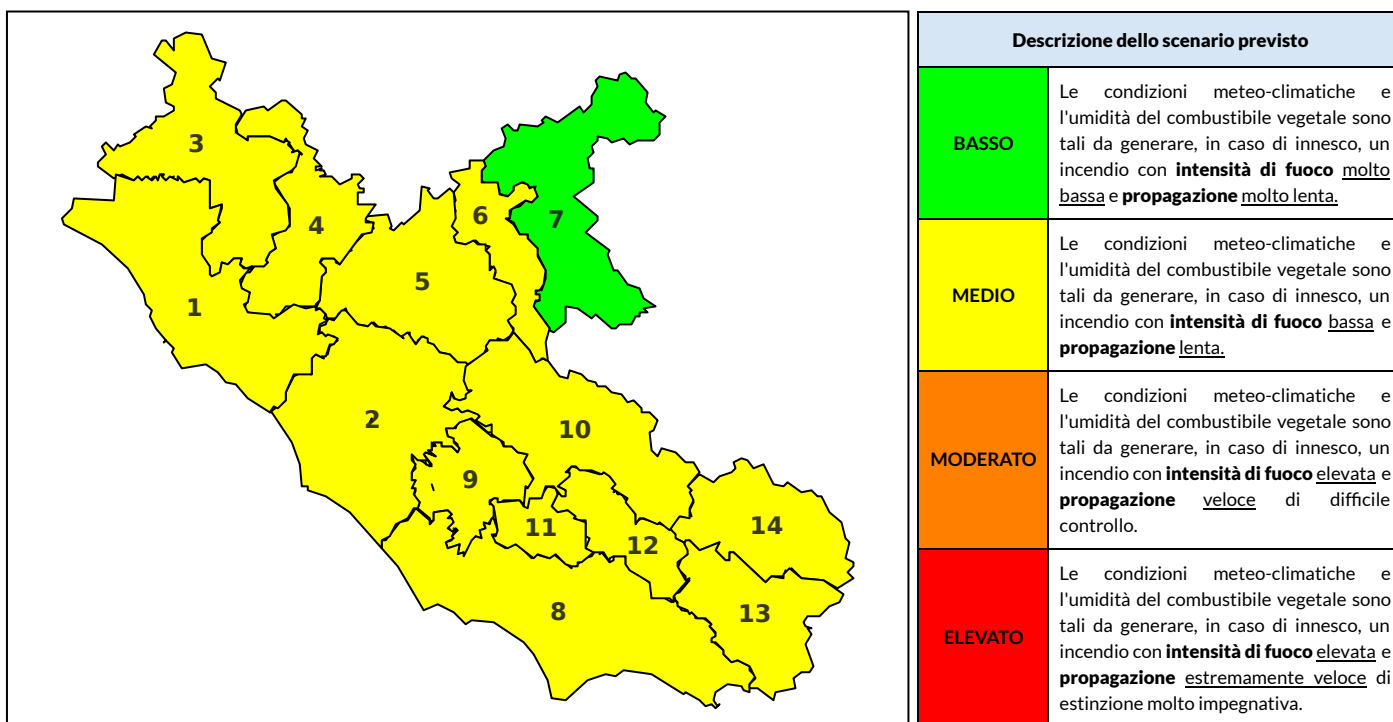

### Previsioni per oggi 9-6-2024

Livello di pericolosità da incendio boschivo per Zona di Allerta AIB

Bollettino emesso nel periodo della campagna AIB Lazio sulla base del modello previsionale RISICOLazio, sviluppato in collaborazione con Fondazione CIMA, che fornisce un supporto per la valutazione della Pericolosità da incendio boschivo aggregata sulle Zone di Allerta AIB, approvate come parte integrante del Piano AIB Lazio 2020-2022 con DGR n° 270 del 15/05/2020. Il dettaglio della distribuzione dei Comuni nelle Zone AIB è consultabile al link [https://protezionecivile.regione.lazio.it/zone\\_allerta\\_aib\\_comuni/](https://protezionecivile.regione.lazio.it/zone_allerta_aib_comuni/). Le Norme Comportamentali per la popolazione sono consultabili al link [https://protezionecivile.regione.lazio.it/norme\\_comportamentali\\_aib/](https://protezionecivile.regione.lazio.it/norme_comportamentali_aib/).

Zona AIB	1	2	3	4	5	6	7	8	9	10	11	12	13	14
Livello Pericolosità	MEDIO	MEDIO	MEDIO	MEDIO	MEDIO	MEDIO	MEDIO	MEDIO	MEDIO	MEDIO	MEDIO	MEDIO	MEDIO	MEDIO

NOTE

Zona AIB	1	2	3	4	5	6	7	8	9	10	11	12	13	14
Livello Pericolosità	MEDIO	MEDIO	MEDIO	MEDIO	MEDIO	MEDIO	BASSO	MEDIO	MEDIO	MEDIO	MEDIO	MEDIO	MEDIO	MEDIO