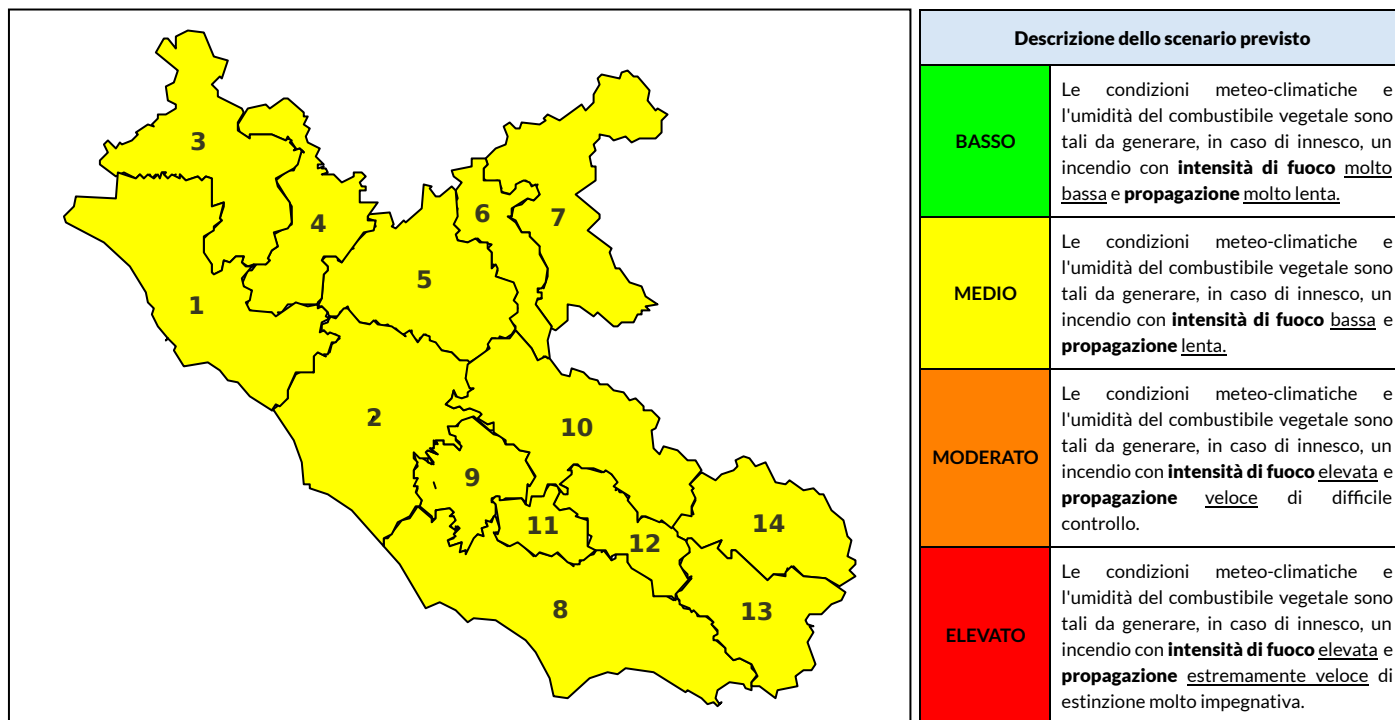

## BOLLETTINO DI PERICOLOSITA' DA INCENDI BOSCHIVI

### Previsioni per oggi 9-6-2024

Livello di pericolosità da incendio boschivo per Zona di Allerta AIB

Bollettino emesso nel periodo della campagna AIB Lazio sulla base del modello previsionale RISICOLazio, sviluppato in collaborazione con Fondazione CIMA, che fornisce un supporto per la valutazione della Pericolosità da incendio boschivo aggregata sulle Zone di Allerta AIB, approvate come parte integrante del Piano AIB Lazio 2020-2022 con DGR n° 270 del 15/05/2020. Il dettaglio della distribuzione dei Comuni nelle Zone AIB è consultabile al link [https://protezionecivile.regione.lazio.it/zone\\_allerta\\_aib\\_comuni/](https://protezionecivile.regione.lazio.it/zone_allerta_aib_comuni/). Le Norme Comportamentali per la popolazione sono consultabili al link [https://protezionecivile.regione.lazio.it/norme\\_comportamentali\\_aib/](https://protezionecivile.regione.lazio.it/norme_comportamentali_aib/).

Zona AIB	1	2	3	4	5	6	7	8	9	10	11	12	13	14
Livello Pericolosità	MEDIO	MEDIO	MEDIO	MEDIO	MEDIO	MEDIO	MEDIO	MEDIO	MEDIO	MEDIO	MEDIO	MEDIO	MEDIO	MEDIO

NOTE